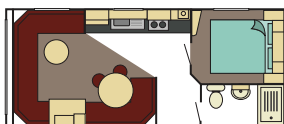

Sunshine Plus

Fås også i det nye koncept "Dare to be different"

- Upvc-enkeltglasvinduer
- Aftagelig galvaniseret trækrog
- Dekorative vinduesskodder
- Standard aluminiumstag
- Aluminium med træåreeffekt
- Hvælvet loft
- Sofabord
- Rummeligt designede siddepladser i stue
- Solide vitrineskabe i glas
- Faste spisebordsbænke med ekstra stole
- Køkkenskabe i Cottage-stil
- Komfur og køkkenvask i rustfrit stål
- Plads til mikrobølgeovn
- Rigelig skabsplads i soveværelse
- Moderne brusekabine med indbygget skab
- Udvendig farvekombination efter eget ønske

23 X10 1-senge brusebad og toilet

23 X10 2-senge brusebad og toilet

24 X11,5 2-senge brusebad og toilet

26 X10 1-senge brusebad og toilet

26 X10 2-senge brusebad og toilet

28 X10 2-senge brusebad og toilet