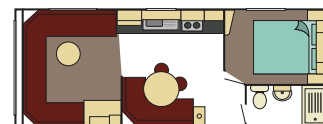

Sunrise

Fås også i det nye koncept "Dare to be different"

- UPC-enkeltglasvinduer
- Standard aluminiumstag
- Aftagelig galvaniseret trækkrog
- Rummelig stue
- Faste spisestuebænke med ekstra stole
- Komfur og køkkenvask i rustfrit stål
- Plads til køleskab
- Brusekabine
- Rigelig skabsplads
- Plads til mikrobølgeovn
- Ekstra skabsplads i soveværelse
- Spisebord og sofabord
- Udvendig farvekombination efter eget ønske

26 X 10 1-senge brusebad og toilet

28 X 10 2-senge brusebad og toilet

29 X 11.5 2-senge brusebad og toilet

32 X 10 2-senge brusebad og toilet

32 X 10 3-senge brusebad og toilet

-  plads
-  tæppe
-  senge
-  skab opbevaring
-  brusebad