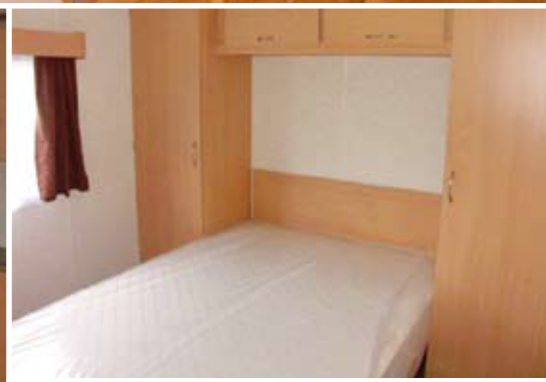

# Sensation

- UPC-enkeltglasvinduer
- Standard aluminiumstag
- PVC-nedløbsrør
- PVC-tagrender
- Udendørsbelysning
- Al indendørs belysning monteret
- Ingen antennebox (ingen borede huller)
- Stophane ved vandindløb
- Gasindløb også midt på campingvognens bagside
- Ekstra udluftningsåbning i køleskabsrum
- Komplet vinyl
- Alle soveværelsesmadrasser er komplet quiltede
- Vinduesskodder
- Låse på toilet-, badeværelses- og brusekabinedøre
- Senge med ekstra opbevaringsplads
- Al ventilation i soveværelsesgulvene er boret under sengene
- Installeret drømmeseng

-  plads
-  tæppe
-  senge
-  skab opbevaring
-  brusebad

28 X 12 CL 2-senge brusebad og toilet

32 X 12 CL 3-senge brusebad og toilet

28 X 12 2-senge brusebad og toilet

32 X 12 3-senge brusebad og toilet