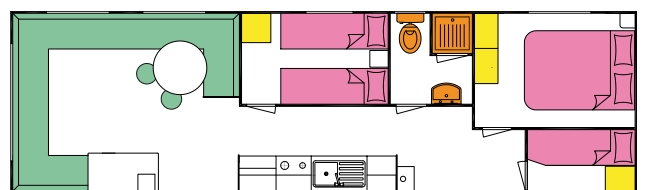

Santana

Fås også i det nye koncept "Dare to be different"

- Upvc-enkeltglasvinduer
- Standard aluminiumstag
- Aftagelig galvaniseret trækkrog
- Rummeligt designede siddepladser i stue
- Sofabord
- Faste spisebordsbænke
- Komfur og køkkenvask i rustfrit stål
- Plads til køleskab
- Brusekabine
- Rigelig skabsplads i soveværelse
- Udvendig farvekombination efter eget ønske

-  plads
-  tæppe
-  senge
-  skab opbevaring
-  brusebad

28 X 102 2-senge brusebad og toilet

32 X 102 3-senge brusebad og toilet

32 X 102 2-senge brusebad og toilet

35 X 102 3-senge brusebad og toilet