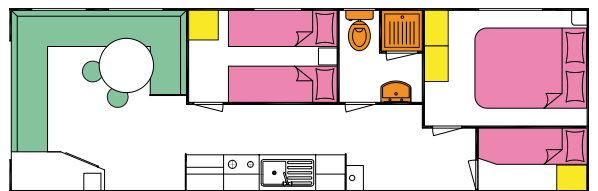

Santana

Fås også i det nye koncept "Dare to be different"

- Upvc-enkeltglasvinduer
- Standard aluminiumstag
- Aftagelig galvaniseret trækkrog
- Rummeligt designede siddepladser i stue
- Sofabord
- Faste spisebordsbænke
- Komfur og køkkenvask i rustfrit stål
- Plads til køleskab
- Brusekabine
- Rigelig skabsplads i soveværelse
- Udvendig farvekombination efter eget ønske

-  plads
-  tæppe
-  senge
-  skab opbevaring
-  brusebad

28 X 102 2-senge brusebad og toilet

32 X 102 3-senge brusebad og toilet

32 X 102 2-senge brusebad og toilet

35 X 102 3-senge brusebad og toilet