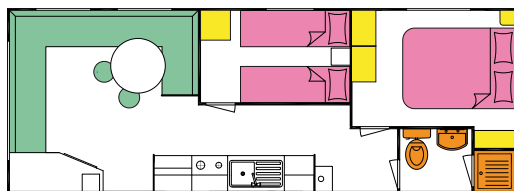

Santana

Fås også i det nye koncept "Dare to be different"

- Upvc-enkeltglasvinduer
- Standard aluminiumstag
- Aftagelig galvaniseret trækkrog
- Rummeligt designede siddepladser i stue
- Sofabord
- Faste spisebordsbænke
- Komfur og køkkenvask i rustfrit stål
- Plads til køleskab
- Brusekabine
- Rigelig skabsplads i soveværelse
- Udvendig farvekombination efter eget ønske

-  plads
-  tæppe
-  senge
-  skab opbevaring
-  brusebad

28 X 102 2-senge brusebad og toilet

32 X 102 3-senge brusebad og toilet

32 X 102 2-senge brusebad og toilet

35 X 102 3-senge brusebad og toilet