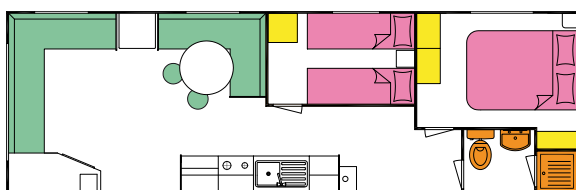

Santana

Fås også i det nye koncept "Dare to be different"

- Upvc-enkeltglasvinduer
- Standard aluminiumstag
- Aftagelig galvaniseret trækkrog
- Rummeligt designede siddepladser i stue
- Sofabord
- Faste spisebordsbænke
- Komfur og køkkenvask i rustfrit stål
- Plads til køleskab
- Brusekabine
- Rigelig skabsplads i soveværelse
- Udvendig farvekombination efter eget ønske

-  plads
-  tæppe
-  senge
-  skab opbevaring
-  brusebad

28 X 102 2-senge brusebad og toilet

32 X 102 3-senge brusebad og toilet

32 X 102 2-senge brusebad og toilet

35 X 102 3-senge brusebad og toilet