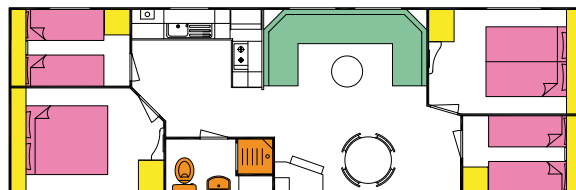

-  plads
-  tæppe
-  senge
-  skab opbevaring
-  brusebad

37 X 12 4-senge brusebad og toilet