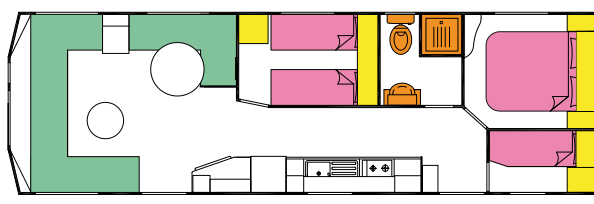

-  plads
-  tæppe
-  senge
-  skab opbevaring
-  brusebad

28 X 10'2 2-bed centrale hal

32 X 10'2 CL 3-bed woonkamer midden

28 X 10'2 2-bed woonkamer voorin

32 X 10'2 3-bed woonkamer voorin

Alle oplysninger i denne brochure er korrekte på tidspunktet for trykningen af brochuren. Ikke desto mindre er det muligt, at modellerne nævnt i denne brochure ændres på grund af materialebrug, mangel på materialer eller materialetilførsel. Du kan indhente oplysninger om disse ændringer hos din kontaktperson. Alle farver gengives så naturtro muligt i henhold til den anvendte trykteknik. Der kan forekomme mindre uoverensstemmelser i sammenligning med de ægte materialer.