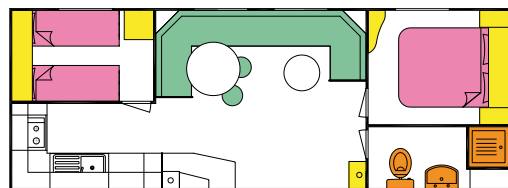

-  plads
-  tæppe
-  senge
-  skab opbevaring
-  brusebad

28 X 10'2 2-bed centrale hal

32 X 10'2 CL 3-bed woonkamer midden

28 X 10'2 2-bed woonkamer voorin

32 X 10'2 3-bed woonkamer voorin

Alle oplysninger i denne brochure er korrekte på tidspunktet for trykningen af brochuren. Ikke desto mindre er det muligt, at modellerne nævnt i denne brochure ændres på grund af materialebrug, mangel på materialer eller materialetilførsel. Du kan indhente oplysninger om disse ændringer hos din kontaktperson. Alle farver gengives så naturtro muligt i henhold til den anvendte trykteknik. Der kan forekomme mindre uoverensstemmelser i sammenligning med de ægte materialer.