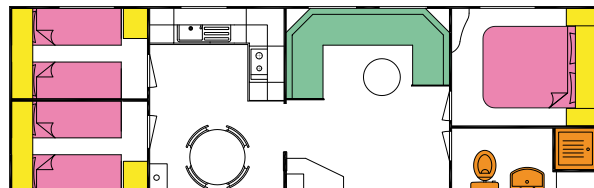

-  plads
-  tæppe
-  senge
-  skab opbevaring
-  brusebad

28 X 10'2 2-bed centrale hal

32 X 10'2 CL 3-bed woonkamer midden

28 X 10'2 2-bed woonkamer voorin

32 X 10'2 3-bed woonkamer voorin

Alle oplysninger i denne brochure er korrekte på tidspunktet for trykningen af brochuren. Ikke desto mindre er det muligt, at modellerne nævnt i denne brochure ændres på grund af materialebrug, mangel på materialer eller materialetilførsel. Du kan indhente oplysninger om disse ændringer hos din kontaktperson. Alle farver gengives så naturtro muligt i henhold til den anvendte trykteknik. Der kan forekomme mindre uoverensstemmelser i sammenligning med de ægte materialer.