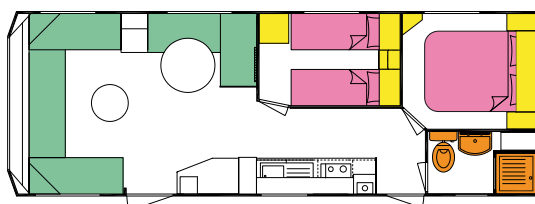

-  plads
-  tæppe
-  senge
-  skab opbevaring
-  brusebad

28 X 10'2 2-bed centrale hal

32 X 10'2 CL 3-bed woonkamer midden

28 X 10'2 2-bed woonkamer voorin

32 X 10'2 3-bed woonkamer voorin

Alle oplysninger i denne brochure er korrekte på tidspunktet for trykningen af brochuren. Ikke desto mindre er det muligt, at modellerne nævnt i denne brochure ændres på grund af materialebrug, mangel på materialer eller materialetilførsel. Du kan indhente oplysninger om disse ændringer hos din kontaktperson. Alle farver gengives så naturtro muligt i henhold til den anvendte trykteknik. Der kan forekomme mindre uoverensstemmelser i sammenligning med de ægte materialer.