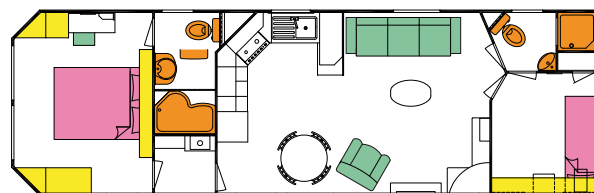

-  plads
-  tæppe
-  senge
-  skab opbevaring
-  brusebad

38 X12 2-senge